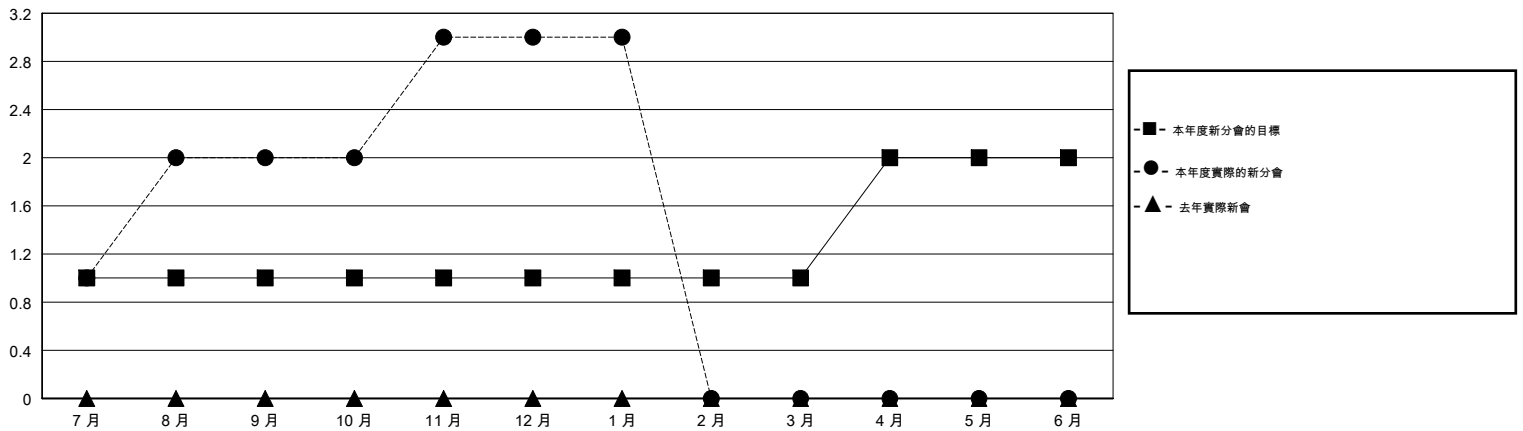

# MONTHLY MEMBERSHIP PROGRESS REPORT

District 300A3

Results as of: 01/31/2019

GMT: PEI-JEN CHEN

地點 REP OF CHINA

GMT憲章區

分會			
成果 2018-2019			
季	新分會目標	新會	會員流失的分會
7月/8月/9月	1	2	0
10月/11月/12月	0	1	0
1月/2月/3月	0	0	0
4月/5月/6月	1	0	0

位會員@每位須繳			
成果 2018-2019			
季	會員淨增長目標	實際會員增長數	實際退會會員 (包括轉會)
7月/8月/9月	40	273	19
10月/11月/12月	10	60	91
1月/2月/3月	0	55	1
4月/5月/6月	30	0	0

目標與實際新會累積

目標和實際會員累積

已取消的分會: 0

51 CLUBS OF 62 增添1位或以上的新會員

性別分佈

男 1,366 (55.57%)  
 女 1,092 (44.43%)  
 年度女性會員百分比目標: 60%