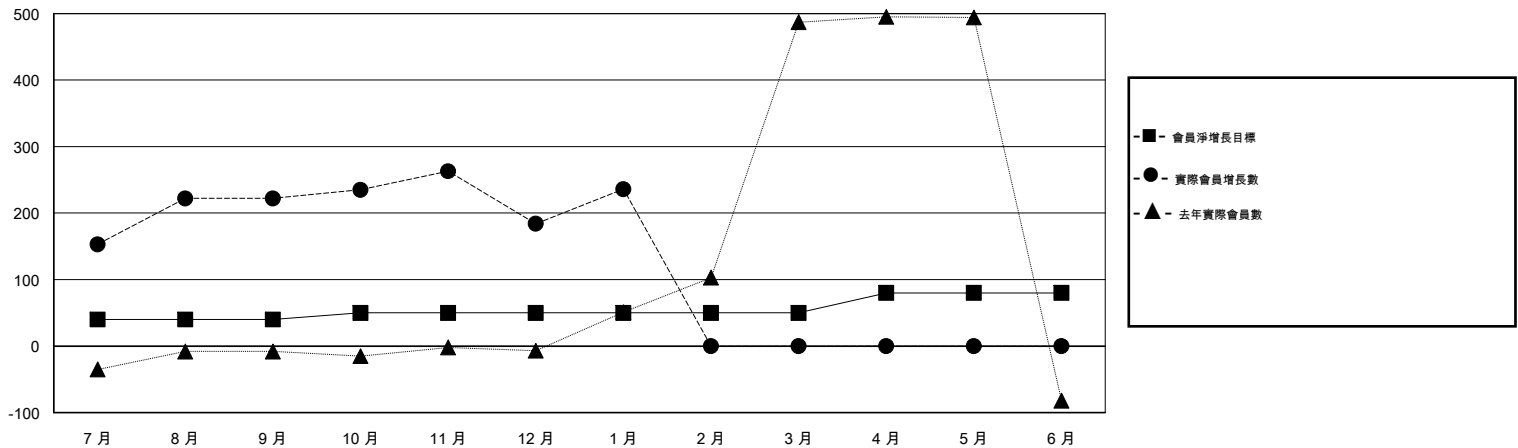

# MONTHLY MEMBERSHIP PROGRESS REPORT

District 300A3

Results as of: 01/31/2019

GMT: PEI-JEN CHEN

地點 REP OF CHINA

GMT憲章區

分會			
成果 2018-2019			
季	新分會目標	新會	會員流失的分會
7月/8月/9月	1	2	0
10月/11月/12月	0	1	0
1月/2月/3月	0	0	0
4月/5月/6月	1	0	0

位會員@每位須繳			
成果 2018-2019			
季	會員淨增長目標	實際會員增長數	實際退會會員 (包括轉會)
7月/8月/9月	40	273	19
10月/11月/12月	10	60	91
1月/2月/3月	0	55	1
4月/5月/6月	30	0	0

目標與實際新會累積

目標和實際會員累積

已取消的分會: 0

51 CLUBS OF 62 增添1位或以上的新會員

性別分佈

男 1,366 (55.57%)  
 女 1,092 (44.43%)  
 年度女性會員百分比目標: 60%